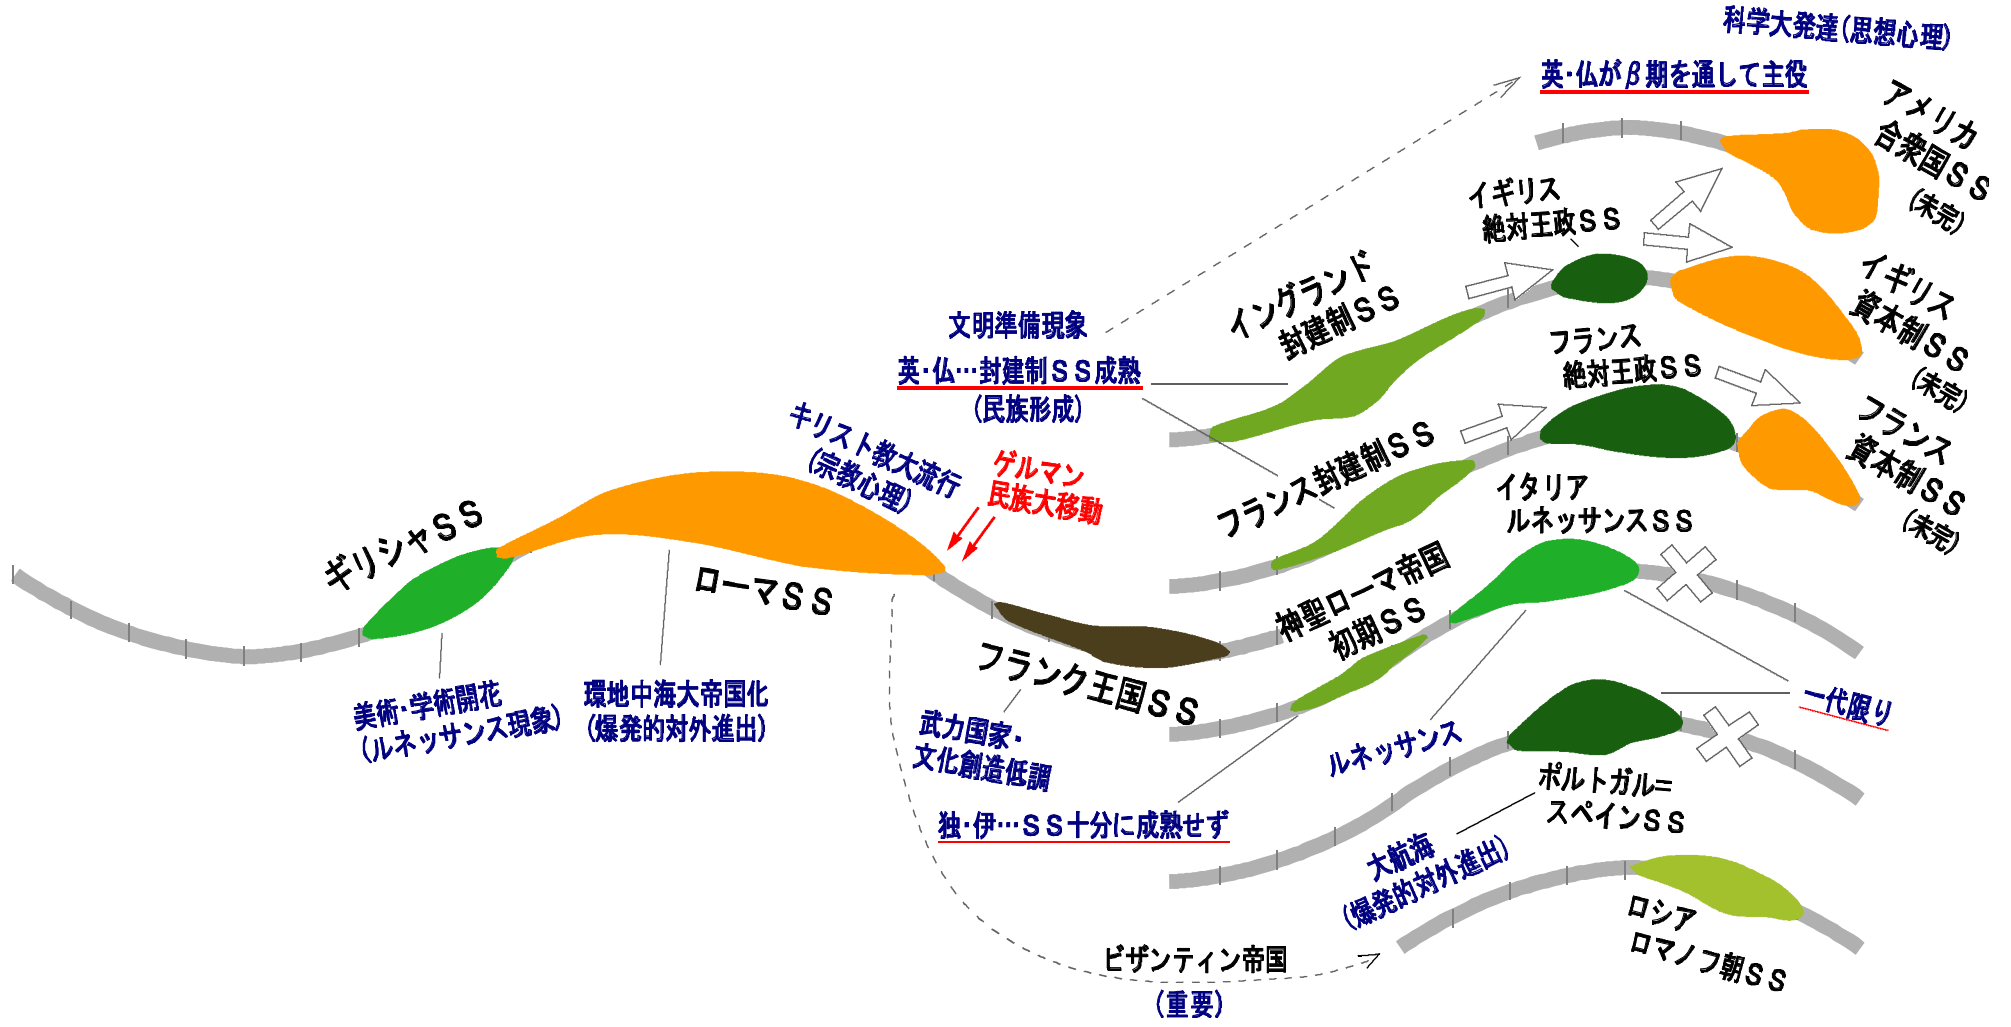

1200 800 400 西暦紀元 400 800 1200 1600 2000

ヨーロッパの文明サイクル